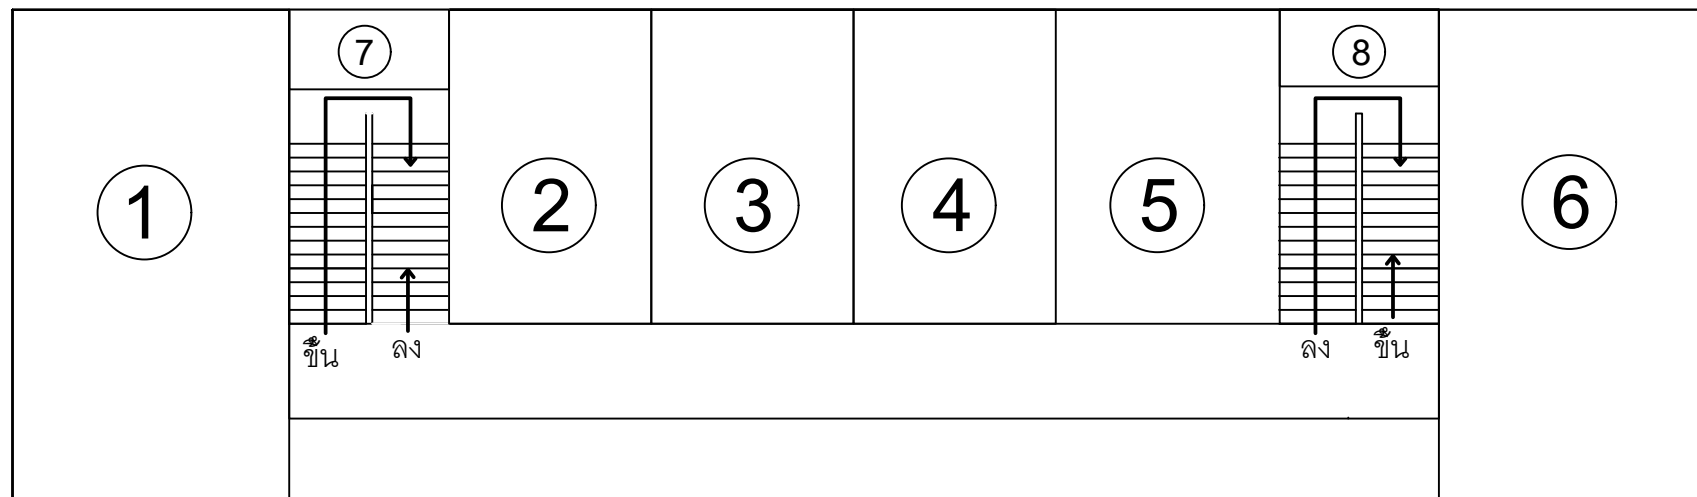

ผังบริเวณ อาคารสามัคคี ชั้น 3

สัญลักษณ์ประกอบแบบ

- ① ห้องเรียน 1301
- ② ห้องเรียน 1302
- ③ ห้องเรียน 1303
- ④ ห้องเรียน 1304
- ⑤ ห้องเรียน 1305
- ⑥ ห้องเรียน 1306
- ⑦ ห้องเก็บของ
- ⑧ ห้องเก็บของ