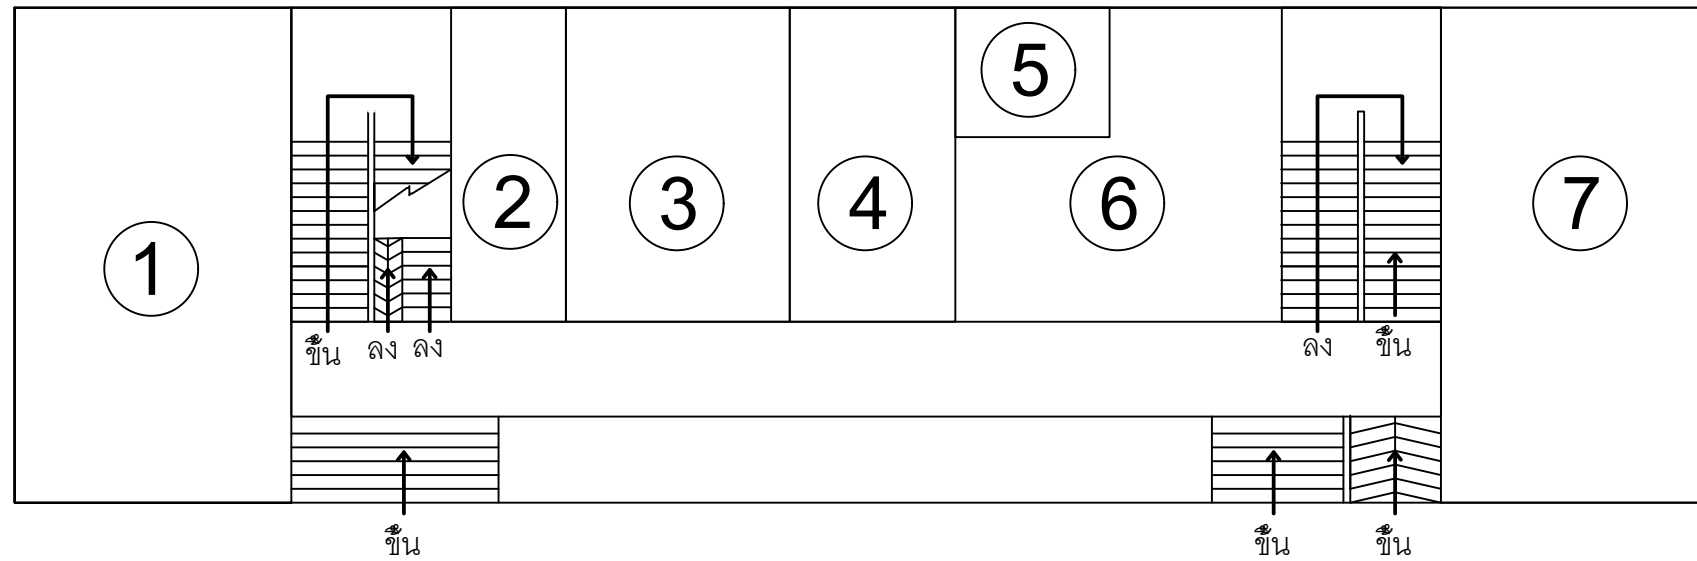

ผังบริเวณ อาคารสามัคคี ชั้น 1

สัญลักษณ์ประกอบแบบ

- ① ห้องสมุด
- ② ห้องน้ำ
- ③ ห้องเรียน 1102
- ④ ห้องพยาบาล
- ⑤ ห้องรองผู้อำนวยการฝ่ายพัฒนางานกิจการนักเรียน
- ⑥ ห้องพัฒนางานกิจการนักเรียน
- ⑦ องค์การนักวิชาชีพในอนาคตแห่งประเทศไทย
วิทยาลัยเทคนิคน้ำพอง

ผังบริเวณ อาคารสามัคคี ชั้น 2

สัญลักษณ์ประกอบแบบ

- ① ห้องพักครูแผนกสามัคคี
- ② ห้องเรียน 1201
- ③ ห้องเรียน 1202
- ④ ห้องเรียน 1203
- ⑤ ห้องเรียน 1204
- ⑥ ห้องเรียน 1205
- ⑦ ห้องเรียน 1207
- ⑧ ห้องน้ำ
- ⑨ ห้องน้ำ