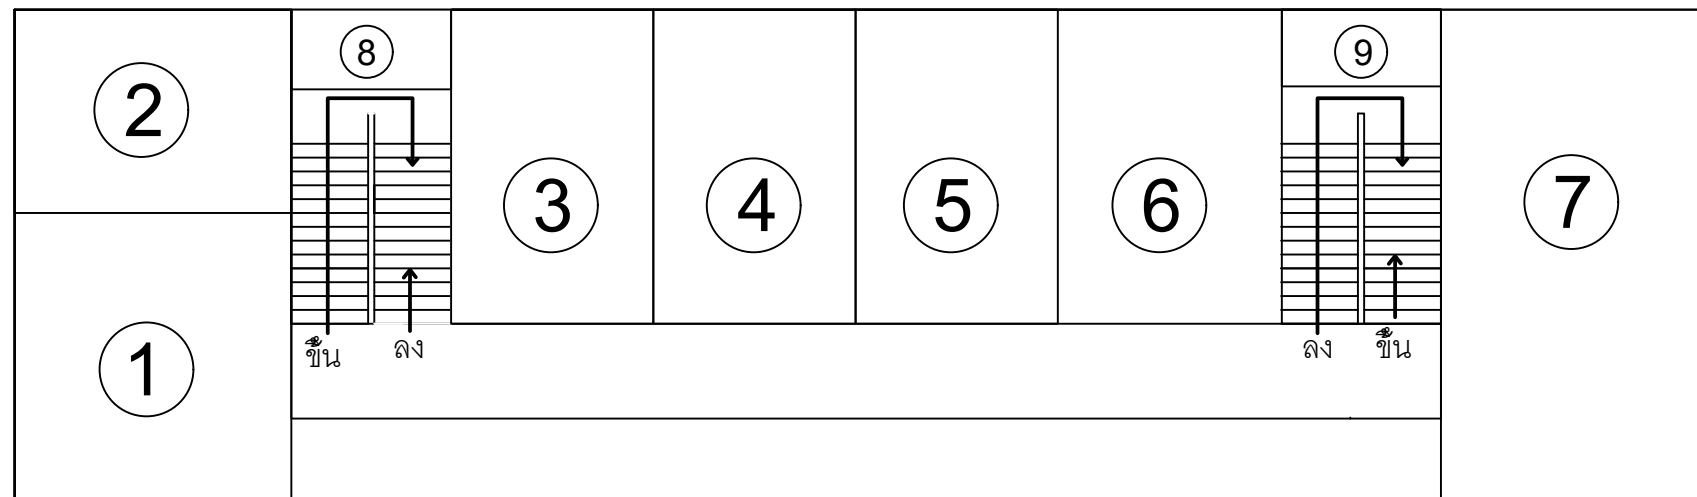

ผังบริเวณ อาคารสามัคคี ชั้น 1

สัญลักษณ์ประกอบแบบ

- ① ห้องสมุด
- ② ห้องน้ำ
- ③ ห้องเรียน 1102
- ④ ห้องพยาบาล
- ⑤ ห้องรองผู้อำนวยการฝ่ายพัฒนางานกิจการนักเรียน
- ⑥ ห้องพัฒนางานกิจการนักเรียน
- ⑦ องค์การนักวิชาชีพในอนาคตแห่งประเทศไทย
วิทยาลัยเทคนิคน้ำพอง

ผังบริเวณ อาคารสามัคคี ชั้น 2

สัญลักษณ์ประกอบแบบ

- ① ห้องพักครูแผนกสามัคคี
- ② ห้องเรียน 1201
- ③ ห้องเรียน 1202
- ④ ห้องเรียน 1203
- ⑤ ห้องเรียน 1204
- ⑥ ห้องเรียน 1205
- ⑦ ห้องเรียน 1207
- ⑧ ห้องน้ำ
- ⑨ ห้องน้ำ